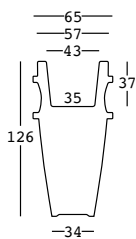

humprey

design JoeVelluto (JVLT)

ESTRUCTURA

CAPACIDAD:

Lt 44,5

PESO BRUTO:

kg 19,3

COMPLEMENTOS:

PESO BRUTO:

kg 19,3

DETALLES:

EXTERIOR version:
Tubo de drenaje

COMPLEMENTOS:

A4197
Base de estabilización

A4194
Base de estabilización
y fijación

PE - Polietileno
color **básico**

8226 - interior

98

9226 - exterior

98

KIT LUZ

A4183 - interior

detalles

Cable transparente
Botonera a pedal
Enchufe europeo bipolar
Longitud del cable 370 cm
Predisposición para la base
de estabilización

LUZ 1 x 20 W

A4182 - exterior

detalles

Carcasa de policarbonato
Junta de estanqueidad
Cable negro
Enchufe Schuko antisalpicadura
Longitud del cable 280 cm
Predisposición para la base de
estabilización

LUZ 1 x 20 W