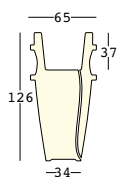

exterior

PESO BRUTO:

kg 19,3

DETALLES:

EXTERIOR version:
Tubo de drenaje

COMPLEMENTOS:

A4197
Base de estabilización

A4194
Base de estabilización
y fijación

PE - Polietileno
color **básico**

8226 - interior

98

9226 - exterior

98

KIT LUZ

A4183 - interior

detalles

Cable transparente
Botonera a pedal
Enchufe europeo bipolar
Longitud del cable 370 cm
Predisposición para la base
de estabilización

LUZ 1 x 20 W