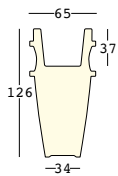

humprey

design JoeVelluto (JVLT)

ESTRUCTURA

CAPACIDAD:

Lt 44,5

PESO BRUTO:

kg 19,3

COMPLEMENTOS:

6526

PE - Polietileno
metalizados

6826

humprey light

design JoeVelluto (JVLT)

ESTRUCTURA

interior

exterior

PESO BRUTO:

kg 19,3

DETALLES:

EXTERIOR version:
Tubo de drenaje

COMPLEMENTOS:

A4197
Base de estabilización

A4194
Base de estabilización
y fijación

PE - Polietileno
color **básico**

8226 - interior

98

9226 - exterior

98

KIT LUZ

A4183 - interior

detalles

Cable transparente
Botonera a pedal
Enchufe europeo bipolar
Longitud del cable 370 cm
Predisposición para la base
de estabilización