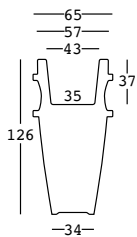

humprey

design JoeVelluto (JVLT)

ESTRUCTURA

PE - Polietileno
color básico

6226

CAPACIDAD:

Lt 44,5

PESO BRUTO:

kg 19,3

COMPLEMENTOS:

A4204 + A4197

Kit de fijación + Base de estabilización

A4204 + A4194

Kit de fijación + Base de estabilización y fijación

A4461

Sistema de fijación en el suelo