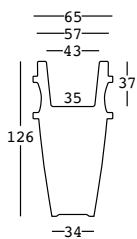

## ESTRUCTURA

## CAPACIDAD:

Lt 44,5

## PESO BRUTO:

kg 19,3