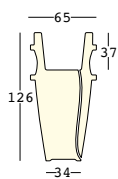

exterior

PESO BRUTO:

kg 19,3

DETALLES:

EXTERIOR version:

Tubo de drenaje

COMPLEMENTOS:

A4197
Base de estabilización

A4194
Base de estabilización
y fijación

PE - Polietileno
color **básico**

8226 - interior

98

9226 - exterior

98

KIT LUZ

A4183 - interior

detalles

Cable transparente
Botonera a pedal
Enchufe europeo bipolar
Longitud del cable 370 cm
Predisposición para la base
de estabilización

LUZ 1 x 20 W