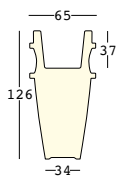

humprey

design JoeVelluto (JVLT)

ESTRUCTURA

CAPACIDAD:

Lt 44,5

PESO BRUTO:

kg 19,3

COMPLEMENTOS:

6526

PE - Polietileno
metalizados

6826

humprey light

design JoeVelluto (JVLT)

ESTRUCTURA

interior

exterior

PESO BRUTO:

kg 19,3

DETALLES:

EXTERIOR version:

Tubo de drenaje

COMPLEMENTOS:

A4197
Base de estabilización

A4194
Base de estabilización
y fijación

Cable transparente
Botonera a pedal
Enchufe europeo bipolar
Longitud del cable 370 cm
Predisposición para la base
de estabilización

LUZ 1 x 20 W

A4182 - exterior

detalles

Carcasa de policarbonato
Junta de estanqueidad
Cable negro
Enchufe Schuko antisalpicadura
Longitud del cable 280 cm
Predisposición para la base de
estabilización