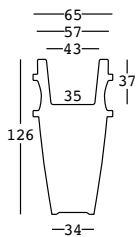

humprey

design JoeVelluto (JVLT)

ESTRUCTURA

CAPACIDAD:

Lt 44,5

PESO BRUTO:

kg 19,3

COMPLEMENTOS:

PESO BRUTO:

kg 19,3

DETALLES:

EXTERIOR version:

Tubo de drenaje

COMPLEMENTOS:

A4197
Base de estabilización

A4194
Base de estabilización
y fijación

Cable transparente
Botonera a pedal
Enchufe europeo bipolar
Longitud del cable 370 cm
Predisposición para la base
de estabilización

LUZ 1 x 20 W

A4182 - exterior

detalles

Carcasa de policarbonato
Junta de estanqueidad
Cable negro
Enchufe Schuko antisalpicadura
Longitud del cable 280 cm
Predisposición para la base de
estabilización