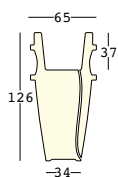

outdoor

GROSS WEIGHT:

kg 19,3

DETAILS:

OUTDOOR version:

Tubo di drenaggio/
Drainage tube

**Necessita di 1 Kit Luce/
Needs 1 Light Kit**

ACCESSORIES:

A4197

Base di stabilizzazione/
Stability base

A4194

Base di stabilizzazione
e fissaggio/
*Stability and ground
fixing base*

8226 - indoor

98

9226 - outdoor

98

KIT LUCE/LIGHT KIT

A4183 kit luce LED per interni/*indoor LED light kit*

A4689 kit luce LED naturale per interni
indoor natural LED light kit

A4182 kit luce LED per esterni/*outdoor LED light kit*

A4688 kit luce LED naturale per esterni
outdoor natural LED light kit

A4721 kit luce LED RGB per interni con telecomando
indoor RGB LED light kit w/remote control

A4723 kit luce LED RGB per interni
Indoor RGB LED light kit

A4722 kit luce LED RGB per esterni con telecomando
outdoor RGB LED light kit w/remote control

A4724 kit luce LED RGB per esterni
Outdoor RGB LED light kit

A4307 kit luce LED RGB per interni/esterni con telec.
Indoor/outdoor RGB LED light kit w/remote control

A4447 kit luce LED RGB per interni/esterni senza
trasformatore con telec./*Indoor/outdoor RGB LED
light kit without transformer w/remote control*