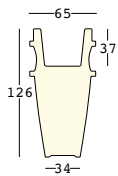

humprey light

design JoeVelluto (JVLT)

STRUTTURA/STRUCTURE

PE - Polietilene/*Polyethylene*
colore base/basic colour

indoor

GROSS WEIGHT:

kg 19,3

DETAILS:

OUTDOOR version:

Tubo di drenaggio/
Drainage tube

**Necessita di 1 Kit Luce/
Needs 1 Light Kit**

ACCESSORIES:

A4197

Base di stabilizzazione/
Stability base

A4194

Base di stabilizzazione
e fissaggio/
*Stability and ground
fixing base*

8226 - indoor

98

9226 - outdoor

98

KIT LUCE/LIGHT KIT

A4183 kit luce LED per interni/*indoor LED light kit*

A4689 kit luce LED naturale per interni
indoor natural LED light kit

A4182 kit luce LED per esterni/*outdoor LED light kit*

A4688 kit luce LED naturale per esterni
outdoor natural LED light kit

A4721 kit luce LED RGB per interni con telecomando
indoor RGB LED light kit w/remote control

A4723 kit luce LED RGB per interni
Indoor RGB LED light kit

A4722 kit luce LED RGB per esterni con telecomando
outdoor RGB LED light kit w/remote control

A4724 kit luce LED RGB per esterni
Outdoor RGB LED light kit

A4307 kit luce LED RGB per interni/esterni con telec.
Indoor/outdoor RGB LED light kit w/remote control

A4447 kit luce LED RGB per interni/esterni senza
trasformatore con telec./*Indoor/outdoor RGB LED
light kit without transformer w/remote control*