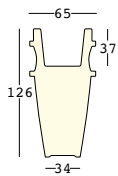

A4461

Sistema di fissaggio a
terra/
Fixing kit system

A4601

Kit sabbia essiccata/
Dried sand kit

humprey light

design JoeVelluto (JVLT)

STRUTTURA/STRUCTURE

PE - Polietilene/*Polyethylene*
colore base/basic colour

indoor

outdoor

GROSS WEIGHT:

kg 19,3

DETAILS:

OUTDOOR version:

Tubo di drenaggio/
Drainage tube

ACCESSORIES: