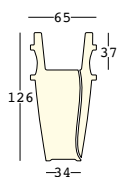

A4461

Sistema di fissaggio a
terra/
Fixing kit system

A4601

Kit sabbia essiccata/
Dried sand kit

humprey light

design JoeVelluto (JVLT)

STRUTTURA/STRUCTURE

PE - Polietilene/*Polyethylene*
colore base/basic colour

indoor

outdoor

GROSS WEIGHT:

kg 19,3

DETAILS:

OUTDOOR version:

Tubo di drenaggio/
Drainage tube

ACCESSORIES: