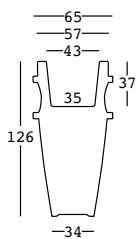

humprey

design JoeVelluto (JVLT)

STRUTTURA/STRUCTURE

PE - Polietilene/*Polyethylene*
colore base/basic colour

6226

PE - Polietilene/*Polyethylene*
laccati/lacquered

6526

PE - Polietilene/*Polyethylene*
metallizzati/metallized

6826

CAPACITY:

Lt 44,5

GROSS WEIGHT:

kg 19,3

ACCESSORIES:

A4204 + A4197

Base di stabilizzazione/
Stability base

98

A4183 - indoor

dettagli/details

Cavo trasparente/
Transparent cable

Pulsantiera a pedale/
Foot switch

Spina europea bipolare/
European bipolar plug

Lunghezza cavo 370 cm/
Wire length 370 cm

Predisposizione per
base di stabilizzazione/
Arrangement for stability base

A4182 - outdoor

dettagli/details

Guscio in policarbonato/
Polycarbonate shell

Guarnizione a tenuta/
Gasket seal

Cavo nero/
Black cable

Spina Schuko antispruzzo/
Anti-splash Schuko plug

Lunghezza cavo 280 cm/
Wire length 280 cm