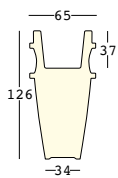

humprey light

design JoeVelluto (JVLT)

STRUTTURA/STRUCTURE

PE - Polietilene/*Polyethylene*
colore base/basic colour

KIT LUCE/LIGHT KIT

indoor