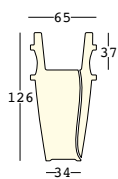

outdoor

8226 - indoor

98

9226 - outdoor

98

A4183 - indoor

dettagli/details

Cavo trasparente/
Transparent cable

Pulsantiera a pedale/
Foot switch

Spina europea bipolare/
European bipolar plug

Lunghezza cavo 370 cm/
Wire length 370 cm

Predisposizione per
base di stabilizzazione/
Arrangement for stability base

A4182 - outdoor

dettagli/details

Guscio in policarbonato/
Polycarbonate shell

Guarnizione a tenuta/
Gasket seal

Cavo nero/
Black cable

Spina Schuko antispruzzo/
Anti-splash Schuko plug

Lunghezza cavo 280 cm/
Wire length 280 cm

Predisposizione per
base di stabilizzazione/
Arrangement for stability base

GROSS WEIGHT:

kg 19,3

DETAILS:

OUTDOOR version:

Tubo di drenaggio/
Drainage pipe

ACCESSORIES:

A4197

Base di stabilizzazione/
Stability base

A4194

Base di stabilizzazione
e fissaggio/
Stability and ground

LUCE/LIGHT 1 x 20 W