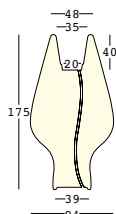

exterior

8269 - interior

98

9269 - exterior

98

A4183 - interior

detalles

Cable transparente
Botonera a pedal
Enchufe europeo bipolar
Longitud del cable 370 cm
Predisposición para la base de estabilización

LUZ 1 x 20 W