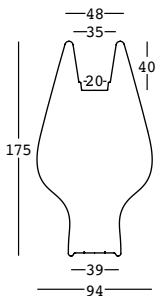

ESTRUCTURA

PE - Polietileno
color básico

6269

C2

PE - Polietileno
lacados

6569

D7

03

86

CAPACIDAD:

Lt 28

PESO BRUTO:

kg 36,6

COMPLEMENTOS:

A4204 + A4197

Necesaria de base de estabilización

A4204 + A4194

Base de estabilización y fijación

A4461

Sistema de fijación en el suelo

A4601

Kit de arena seca