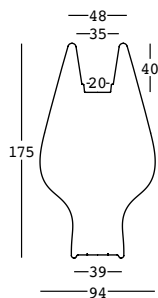

## CAPACIDAD:

Lt 28

## PESO BRUTO:

kg 36,6