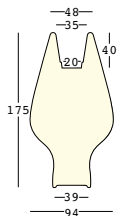

PE - Polietileno
color básico

interior

exterior

PESO BRUTO:

kg 36,6

DETALLES:

EXTERIOR version:
Tubo de drenaje

COMPLEMENTOS: