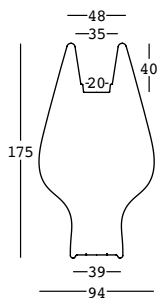

harbo

design Gentle Giants

ESTRUCTURA

PE - Polietileno
color básico

6269

C2

CAPACIDAD:

Lt 28

PE - Polietileno
color básico

interior

exterior

PESO BRUTO:

kg 36,6

DETALLES:

EXTERIOR version:
Tubo de drenaje

COMPLEMENTOS: