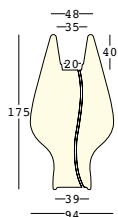

PE - Polietileno
color básico

interior

exterior

PESO BRUTO:

kg 36,6

DETALLES:

EXTERIOR version:
Tubo de drenaje

COMPLEMENTOS: