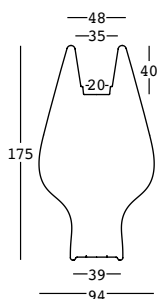

harbo

design Gentle Giants

STRUTTURA/STRUCTURE

PE - Polietilene/Polyethylene
colore base/basic colour

6269

C2

CAPACITY:

Lt 28

GROSS WEIGHT:

kg 36,6

ACCESSORIES:

Necessita di/Needs:

A4204 + A4197

Kit fissaggio + Base di
stabilizzazione/Fixing
kit + Stability base

A4204 + A4194

Kit fissaggio + Base
di stabilizzazione e
fissaggio/Fixing kit +
Stability and ground
fixing base

PE - Polietilene/*Polyethylene*
colore base/basic colour

indoor

outdoor

GROSS WEIGHT:

kg 36,6

DETAILS:

OUTDOOR version:

Tubo di drenaggio/
Drainage tube