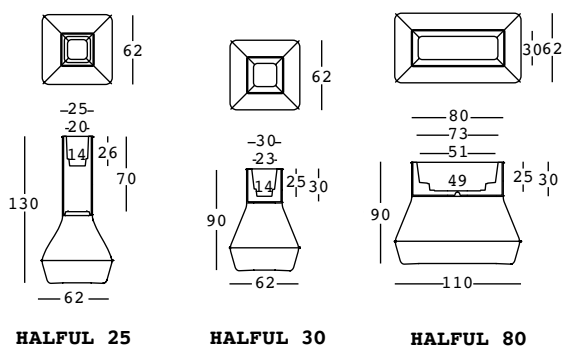

halful

design JoeVelluto (JVLT)

STRUTTURA/STRUCTURE

CAPACITY:

6324-6326-6325-6327 Lt 8,8
 6328-6330-6329-6331 Lt 9
 6332-6334-6333-6335 Lt 32

GROSS WEIGHT:

6324-6326-6325-6327 kg 16,7
 6328-6330-6329-6331 kg 11,8
 6332-6334-6333-6335 kg 20,7