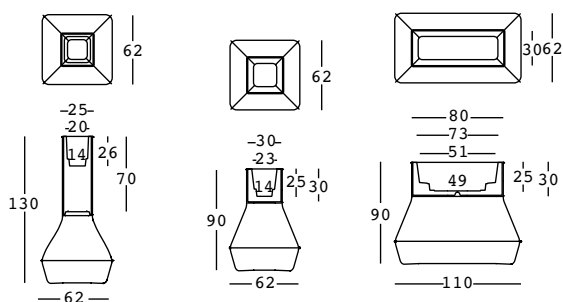

halful

design JoeVelluto (JVLT)

STRUTTURA/STRUCTURE

HALFUL 25

HALFUL 30

HALFUL 80

CAPACITY:

6324-6327 Lt 8,8
6328-6331 Lt 9
6332-6335 Lt 32

GROSS WEIGHT:

6324-6327 kg 16,7
6328-6331 kg 11,8
6332-6335 kg 20,7

ACCESSORIES:

A4255 (per/for
art.6324-6327-6328-6331)
A4327 (per/for art.6332-6335)
Kit di riserva acqua/
Water reserve kit

PE - Polietilene/Polyethylene
colore base/basic colour