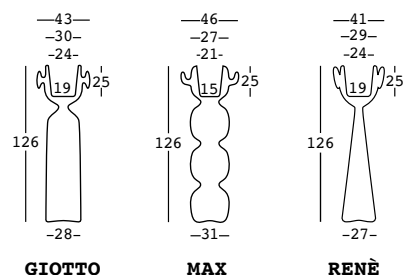

giotto - max - renè

design Miriam Mirri

ESTRUCTURA

PE - Polietileno
color básico

6228 - GIOTTO

6229 - MAX

6230 - RENÈ

CAPACIDAD:

6228-6230 Lt 9

6229 Lt 7

PESO BRUTO:

6228 kg 7,2

6229 kg 7,7

6230 kg 6,2

COMPLEMENTOS:

A4204 + A4196