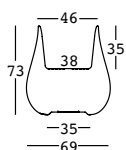

ESTRUCTURA