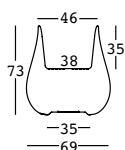

drop

design Emmanuel Babled

ESTRUCTURA

PE - Polietileno
color básico

6254

CAPACIDAD:

Lt 47

PESO BRUTO:

kg 11,3

drop light

design Emmanuel Babled

ESTRUCTURA

PE - Polietileno
color básico

interior

8254 - interior

98