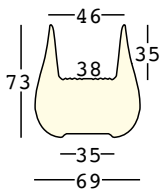

drop

design Emmanuel Babled

ESTRUCTURA

PE - Polietileno
color básico

6254

CAPACIDAD:

Lt 47

PESO BRUTO:

kg 11,3

drop light

design Emmanuel Babled

ESTRUCTURA

PE - Polietileno
color básico

interior

8254 - interior

98