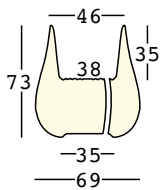

exterior

KIT LUZ

A4183 kit de iluminación de led para interior

A4689 kit de iluminación de led natural para interior

A4182 kit de iluminación de led para exterior

A4688 kit de iluminación de led natural para exterior

A4721 kit de iluminación de led RGB para interior con control remoto

A4723 kit de iluminación de led RGB para interior

A4722 kit de iluminación de led RGB para exterior con control remoto

A4724 kit de iluminación de led RGB para exterior

A4307 kit de iluminación de led RGB para interior/exterior con control remoto

A4447 kit de iluminación de led RGB para interior/exterior sin transformador con control remoto

PESO BRUTO:

kg 11,3

DETALLES:

EXTERIOR version:

Tubo de drenaje

Necesaria 1 Kit de iluminación