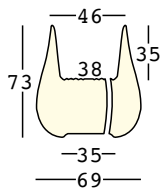

## PESO BRUTO:

kg 11,3

## ESTRUCTURA

PE - Polietileno  
color básico

interior

8254 - interior

98

9254 - exterior

98

exterior