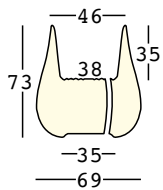

exterior

KIT LUZ

- A4183 kit de iluminación de led para interior
- A4689 kit de iluminación de led natural para interior
- A4182 kit de iluminación de led para exterior
- A4688 kit de iluminación de led natural para exterior
- A4721 kit de iluminación de led RGB para interior con control remoto
- A4723 kit de iluminación de led RGB para interior
- A4722 kit de iluminación de led RGB para exterior con control remoto
- A4724 kit de iluminación de led RGB para exterior
- A4307 kit de iluminación de led RGB para interior/exterior con control remoto
- A4447 kit de iluminación de led RGB para interior/exterior sin transformador con control remoto

PESO BRUTO:

kg 11,3

DETALLES:

EXTERIOR version:

Tubo de drenaje