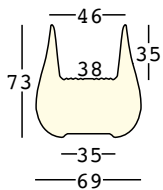

drop

design Emmanuel Babled

ESTRUCTURA

CAPACIDAD:

Lt 47

PESO BRUTO:

6254 kg 11,3

6554 kg 11,4

PE - Polietileno
color básico

6254

PE - Polietileno
lacados

6554

drop light

design Emmanuel Babled

ESTRUCTURA

PE - Polietileno
color básico

PESO BRUTO:

kg 11,3

DETALLES:

EXTERIOR version:

Tubo de drenaje