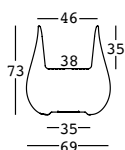

drop

design Emmanuel Babled

ESTRUCTURA

CAPACIDAD:

Lt 47

PESO BRUTO:

6254 kg 11,3

6554 kg 11,4

PE - Polietileno
color básico

6254

PE - Polietileno
lacados

6554

drop light

design Emmanuel Babled

ESTRUCTURA

PE - Polietileno
color básico

PESO BRUTO:

kg 11,3

DETALLES:

EXTERIOR version:

Tubo de drenaje