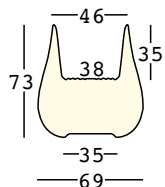

interior

8254 - interior

98

9254 - exterior

98