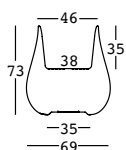

drop

design Emmanuel Babled

ESTRUCTURA

PE - Polietileno
color básico

6254

PE - Polietileno
lacados

6554

CAPACIDAD:

Lt 47

PESO BRUTO:

6254 kg 11,3

6554 kg 11,4

drop light

design Emmanuel Babled

ESTRUCTURA

PE - Polietileno
color básico

detalles

Cable transparente
Botonera a pedal
Enchufe europeo bipolar
Longitud del cable 370 cm
Predisposición para la base de estabilización

LUZ 1 x 20 W

A4182 - exterior

detalles

Carcasa de policarbonato
Junta de estanqueidad
Cable negro
Enchufe Schuko antisalpicadura
Longitud del cable 280 cm
Predisposición para la base de estabilización

LUZ 1 x 20 W

PESO BRUTO:

kg 11,3

DETALLES:

EXTERIOR version:

Tubo de drenaje