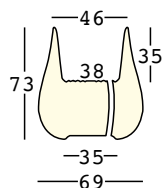

Lt 47

PESO BRUTO:

6254 kg 11,3

6554 kg 11,4

drop light

design Emmanuel Babled

ESTRUCTURA

PE - Polietileno
color básico

KIT LUZ

interior

8254 - interior

98

9254 - exterior

98

exterior

A4183 - interior

detalles

Cable transparente
Botonera a pedal
Enchufe europeo bipolar
Longitud del cable 370 cm
Predisposición para la base de estabilización

LUZ 1 x 20 W

A4182 - exterior

detalles

Carcasa de policarbonato
Junta de estanqueidad
Cable negro
Enchufe Schuko antisalpicadura
Longitud del cable 280 cm
Predisposición para la base de estabilización

LUZ 1 x 20 W

PESO BRUTO:

kg 11,3

DETALLES:

EXTERIOR version:

Tubo de drenaje