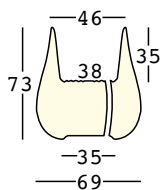

Lt 47

GROSS WEIGHT:

6254 kg 11,3

6554 kg 11,4

drop light

design Emmanuel Babled

STRUTTURA/STRUCTURE

PE - Polietilene/Polyethylene
colore base/basic colour

indoor

outdoor

GROSS WEIGHT:

kg 11,3

DETAILS:

OUTDOOR version:
Tubo di drenaggio/
Drainage pipe

8254 - indoor

98

Lunghezza cavo 370 cm/
Wire length 370 cm

Predisposizione per
base di stabilizzazione/
Arrangement for stability base

LUCE/LIGHT 1 x 20 W

A4182 - outdoor

dettagli/details

Guscio in policarbonato/
Polycarbonate shell