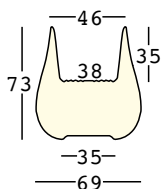

Lt 47

GROSS WEIGHT:

6254 kg 11,3

6554 kg 11,4

drop light

design Emmanuel Babled

STRUTTURA/STRUCTURE

PE - Polietilene/Polyethylene
colore base/basic colour

indoor

outdoor

GROSS WEIGHT:

kg 11,3

DETAILS:

OUTDOOR version:
Tubo di drenaggio/
Drainage pipe

8254 - indoor

98

Lunghezza cavo 370 cm/
Wire length 370 cm

Predisposizione per
base di stabilizzazione/
Arrangement for stability base

LUCE/LIGHT 1 x 20 W

A4182 - outdoor

dettagli/details

Guscio in policarbonato/
Polycarbonate shell