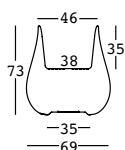

drop

design Emmanuel Babled

STRUTTURA/STRUCTURE

PE - Polietilene/Polyethylene
colore base/basic colour

6254

PE - Polietilene/Polyethylene
laccati/lacquered

6554

CAPACITY:

Lt 47

GROSS WEIGHT:

6254 kg 11,3

6554 kg 11,4

drop light

design Emmanuel Babled

STRUTTURA/STRUCTURE

PE - Polietilene/Polyethylene
colore base/basic colour

indoor

outdoor

GROSS WEIGHT:

kg 11,3

DETAILS:

OUTDOOR version:
Tubo di drenaggio/
Drainage pipe

8254 - indoor

98

Lunghezza cavo 370 cm/
Wire length 370 cm

Predisposizione per
base di stabilizzazione/
Arrangement for stability base

LUCE/LIGHT 1 x 20 W

A4182 - outdoor

dettagli/details

Guscio in policarbonato/
Polycarbonate shell