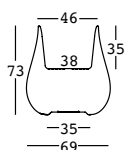

drop

design Emmanuel Babled

STRUTTURA/STRUCTURE

PE - Polietilene/Polyethylene
colore base/basic colour

6254

PE - Polietilene/Polyethylene
laccati/lacquered

6554

CAPACITY:

Lt 47

GROSS WEIGHT:

6254 kg 11,3

6554 kg 11,4

drop light

design Emmanuel Babled

STRUTTURA/STRUCTURE

PE - Polietilene/Polyethylene
colore base/basic colour

KIT LUCE/LIGHT KIT

A4183 - indoor

dettagli/details

Cavo trasparente/
Transparent cable

Pulsantiera a pedale/
Foot switch

Spina europea bipolare/
European bipolar plug

Lunghezza cavo 370 cm/
Wire length 370 cm

Cavo nero/
Black cable

Spina Schuko antispruzzo/
Anti-splash Schuko plug

Lunghezza cavo 280 cm/
Wire length 280 cm

Predisposizione per
base di stabilizzazione/
Arrangement for stability base

LUCE/LIGHT 1 x 20 W