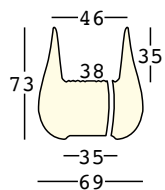

Lt 47

GROSS WEIGHT:

6254 kg 11,3

6554 kg 11,4

drop light

design Emmanuel Babled

STRUTTURA/STRUCTURE

PE - Polietilene/Polyethylene
colore base/basic colour

indoor

outdoor

GROSS WEIGHT:

kg 11,3

DETAILS:

OUTDOOR version:
Tubo di drenaggio/
Drainage pipe

8254 - indoor

9254 - outdoor

KIT LUCE/LIGHT KIT

A4183 - indoor

dettagli/details

Cavo trasparente/
Transparent cable

Pulsantiera a pedale/
Foot switch

Spina europea bipolare/
European bipolar plug

Lunghezza cavo 370 cm/
Wire length 370 cm

Cavo nero/
Black cable

Spina Schuko antispruzzo/
Anti-splash Schuko plug

Lunghezza cavo 280 cm/
Wire length 280 cm

Predisposizione per
base di stabilizzazione/
Arrangement for stability base

LUCE/LIGHT 1 x 20 W