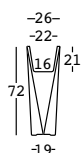

## ESTRUCTURA

DIAMOND 72

DIAMOND 98

## CAPACIDAD:

6213-6513-6813 Lt 7,5  
6214-6514-6814 Lt 19

## PESO BRUTO:

6213-6513-6813 kg 3,5  
6214 kg 7,8  
6514-6814 kg 8,6