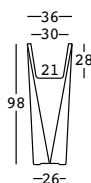

## ESTRUCTURA

DIAMOND 72

DIAMOND 98

## CAPACIDAD:

6213-6513-6813 Lt 7,5  
6214-6514-6814 Lt 19

## PESO BRUTO:

6213-6513-6813 kg 3,5  
6214 kg 7,8  
6514-6814 kg 8,6