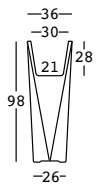

## ESTRUCTURA

PE - Polietileno  
color básico

6213 - DIAMOND 72

6214 - DIAMOND 98

DIAMOND 72

DIAMOND 98

## CAPACIDAD:

6213 Lt 7,5

6214 Lt 19

## PESO BRUTO:

6213 kg 3,5

6214 kg 7,8