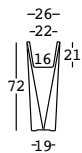

diamond

design JoeVelluto (JVLT)

ESTRUCTURA

PE - Polietileno
color básico

6213 - DIAMOND 72

6214 - DIAMOND 98

DIAMOND 72

DIAMOND 98

CAPACIDAD:

6213 Lt 7,5

6214 Lt 19

PESO BRUTO:

6213 kg 3,5

6214 kg 7,8

COMPLEMENTOS:

A4668