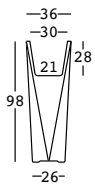

diamond

design JoeVelluto (JVLT)

ESTRUCTURA

PE - Polietileno
color básico

6213 - DIAMOND 72

6214 - DIAMOND 98

DIAMOND 72

DIAMOND 98

CAPACIDAD:

6213 Lt 7,5

6214 Lt 19

PESO BRUTO:

6213 kg 3,5

6214 kg 7,8

COMPLEMENTOS:

A4668