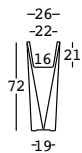

diamond

design JoeVelluto (JVLT)

STRUTTURA/STRUCTURE

PE - Polietilene/Polyethylene
colore base/basic colour

DIAMOND 72

DIAMOND 98

6213 - DIAMOND 72

6214 - DIAMOND 98

CAPACITY:

6213 Lt 7,5

6214 Lt 19

GROSS WEIGHT:

6213 kg 3,5

6214 kg 7,8

ACCESSORIES:

A4668