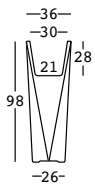

diamond

design JoeVelluto (JVLT)

STRUTTURA/STRUCTURE

PE - Polietilene/Polyethylene
colore base/basic colour

DIAMOND 72

DIAMOND 98

6213 - DIAMOND 72

6214 - DIAMOND 98

CAPACITY:

6213 Lt 7,5

6214 Lt 19

GROSS WEIGHT:

6213 kg 3,5

6214 kg 7,8

ACCESSORIES:

A4668