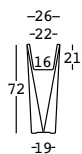

diamond

design JoeVelluto (JVLT)

STRUTTURA/STRUCTURE

PE - Polietilene/Polyethylene
colore base/basic colour

PE - Polietilene/Polyethylene
metallizzati/metallized

DIAMOND 72

DIAMOND 98

6213 - DIAMOND 72

6214 - DIAMOND 98

6813 - DIAMOND 72

6814 - DIAMOND 98

PE - Polietilene/Polyethylene
laccati/lacquered

6513 - DIAMOND 72

6514 - DIAMOND 98

CAPACITY:

6213-6513-6813 Lt 7,5

6214-6514-6814 Lt 19

GROSS WEIGHT:

6213-6513-6813 kg 3,5

6214 kg 7,8

6514-6814 kg 8,6

ACCESSORIES:

A4668

Sistema di fissaggio
a terra/Ground fixing kit