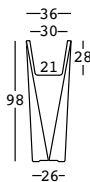

diamond

design JoeVelluto (JVLT)

STRUTTURA/STRUCTURE

PE - Polietilene/Polyethylene
colore base/basic colour

PE - Polietilene/Polyethylene
metallizzati/metallized

DIAMOND 72

DIAMOND 98

6213 - DIAMOND 72

6214 - DIAMOND 98

6813 - DIAMOND 72

6814 - DIAMOND 98

PE - Polietilene/Polyethylene
laccati/lacquered

6513 - DIAMOND 72

6514 - DIAMOND 98

CAPACITY:

6213-6513-6813 Lt 7,5

6214-6514-6814 Lt 19

GROSS WEIGHT:

6213-6513-6813 kg 3,5

6214 kg 7,8

6514-6814 kg 8,6

ACCESSORIES:

A4668

Sistema di fissaggio
a terra/Ground fixing kit