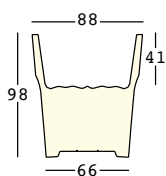

cubalibre

design Giulio Iacchetti

ESTRUCTURA

CAPACIDAD:

Lt 176

PESO BRUTO:

kg 26,2

COMPLEMENTOS:

cubalibre light

design Giulio Iacchetti

ESTRUCTURA

PE - Polietileno
color básico

KIT LUZ

interior

8223 - interior

98

9223 - exterior

98

exterior

A4183 - interior

detalles

Cable transparente
Botonera a pedal
Enchufe europeo bipolar
Longitud del cable 370 cm
Predisposición para la base de estabilización

LUZ 1 x 20 W

A4182 - exterior

detalles

Carcasa de policarbonato
Junta de estanqueidad
Cable negro
Enchufe Schuko antisalpicadura
Longitud del cable 280 cm
Predisposición para la base de estabilización

LUZ 1 x 20 W

PESO BRUTO:

kg 26,2

DETALLES: