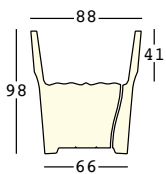

cubalibre

design Giulio Iacchetti

ESTRUCTURA

CAPACIDAD:

Lt 176

PESO BRUTO:

kg 26,2

COMPLEMENTOS:

cubalibre light

design Giulio Iacchetti

ESTRUCTURA

PE - Polietileno
color básico

KIT LUZ

interior

8223 - interior

98

9223 - exterior

98

exterior

A4183 - interior

detalles

Cable transparente
Botonera a pedal
Enchufe europeo bipolar
Longitud del cable 370 cm
Predisposición para la base de estabilización

LUZ 1 x 20 W

A4182 - exterior

detalles

Carcasa de policarbonato
Junta de estanqueidad
Cable negro
Enchufe Schuko antisalpicadura
Longitud del cable 280 cm
Predisposición para la base de estabilización

LUZ 1 x 20 W

PESO BRUTO:

kg 26,2

DETALLES: