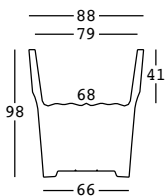

cubalibre

design Giulio Iacchetti

ESTRUCTURA

CAPACIDAD:

Lt 176

PESO BRUTO:

kg 26,2

COMPLEMENTOS:

9223 - exterior

98

exterior

A4183 - interior

detalles

Cable transparente
Botonera a pedal
Enchufe europeo bipolar
Longitud del cable 370 cm
Predisposición para la base de estabilización

LUZ 1 x 20 W

A4182 - exterior

detalles

Carcasa de policarbonato
Junta de estanqueidad
Cable negro
Enchufe Schuko antisalpicadura
Longitud del cable 280 cm
Predisposición para la base de estabilización

LUZ 1 x 20 W

PESO BRUTO:

kg 26,2

DETALLES: