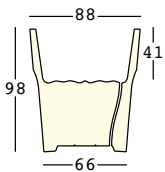

exterior

KIT LUZ

A4183 kit de iluminación de led para interior

A4689 kit de iluminación de led natural para interior

A4182 kit de iluminación de led para exterior

A4688 kit de iluminación de led natural para exterior

A4721 kit de iluminación de led RGB para interior con control remoto

A4723 kit de iluminación de led RGB para interior

A4722 kit de iluminación de led RGB para exterior con control remoto

A4724 kit de iluminación de led RGB para exterior

A4307 kit de iluminación de led RGB para interior/exterior con control remoto

A4447 kit de iluminación de led RGB para interior/exterior sin transformador con control remoto

PESO BRUTO:

kg 26,2

DETALLES:

EXTERIOR version:
Tubo de drenaje

Necesaria 1 Kit de iluminación

COMPLEMENTOS:

A4668

Plust set 2 kit de fijación al suelo
(**Necesaria** 2 kits)