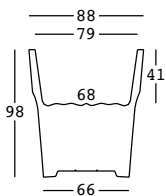

cubalibre

design Giulio Iacchetti

ESTRUCTURA

PE - Polietileno
color básico

6223

CAPACIDAD:

Lt 176

PESO BRUTO:

kg 26,2

COMPLEMENTOS:

A4668

Plust set 2 kit de
fijación al suelo
(Necesaria 2 kits)

cubalibre light

design Giulio Iacchetti

ESTRUCTURA

PE - Polietileno
color básico