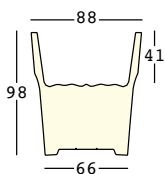

cubalibre

design Giulio Iacchetti

ESTRUCTURA

PE - Polietileno
color básico

6223

CAPACIDAD:

Lt 176

PESO BRUTO:

kg 26,2

COMPLEMENTOS:

A4668

Plust set 2 kit de
fijación al suelo
(Necesaria 2 kits)

cubalibre light

design Giulio Iacchetti

ESTRUCTURA

PE - Polietileno
color básico