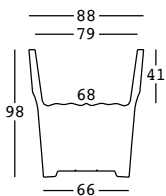

cubalibre

design Giulio Iacchetti

ESTRUCTURA

CAPACIDAD:

Lt 176

PESO BRUTO:

kg 26,2

COMPLEMENTOS: