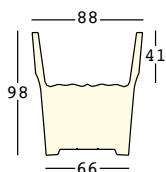

cubalibre

design Giulio Iacchetti

ESTRUCTURA

CAPACIDAD:

Lt 176

PESO BRUTO:

kg 26,2

COMPLEMENTOS:

A4668

Plust set 2 kit de fijación al suelo
(Necesaria 2 kits)

PE - Polietileno
color básico

6223

PE - Polietileno
lacados

6523

PE - Polietileno
metalizados

6823

cubalibre light

design Giulio Iacchetti

ESTRUCTURA

PE - Polietileno
color básico

interior

8223 - interior

98

9223 - exterior