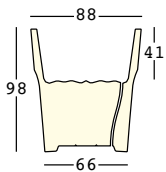

exterior

KIT LUZ

- A4183 kit de iluminación de led para interior
- A4689 kit de iluminación de led natural para interior
- A4182 kit de iluminación de led para exterior
- A4688 kit de iluminación de led natural para exterior
- A4721 kit de iluminación de led RGB para interior con control remoto
- A4723 kit de iluminación de led RGB para interior
- A4722 kit de iluminación de led RGB para exterior con control remoto
- A4724 kit de iluminación de led RGB para exterior
- A4307 kit de iluminación de led RGB para interior/exterior con control remoto
- A4447 kit de iluminación de led RGB para interior/exterior sin transformador con control remoto

PESO BRUTO:

kg 26,2

DETALLES:

EXTERIOR version:
Tubo de drenaje

DETALLES::

A4668
Plust set 2 kit de
fijación al suelo
(Necesaria 2 kits)