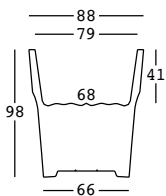

## ESTRUCTURA

### detalles

Cable transparente  
Botonera a pedal  
Enchufe europeo bipolar  
Longitud del cable 370 cm  
Predisposición para la base de estabilización

LUZ 1 x 20 W

A4182 - exterior