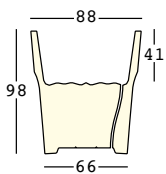

## KIT LUZ

interior

8223 - interior

98

9223 - exterior

98

exterior

A4183 - interior

### detalles

Cable transparente  
Botonera a pedal  
Enchufe europeo bipolar  
Longitud del cable 370 cm  
Predisposición para la base de estabilización

LUZ 1 x 20 W

A4182 - exterior