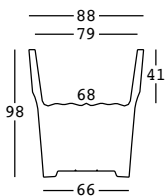

cubalibre

design Giulio Iacchetti

STRUTTURA/STRUCTURE

PE - Polietilene/Polyethylene
colore base/basic colour

6223

PE - Polietilene/Polyethylene
laccati/lacquered

6523

CAPACITY:

Lt 176

GROSS WEIGHT:

kg 26,2

ACCESSORIES:

A4668

Sistema di fissaggio
a terra (2 kit)/
Ground fixing kit (2 kit)

PE - Polietilene/Polyethylene
metallizzati/metallized

6823

Lunghezza cavo 370 cm/
Wire length 370 cm

Predisposizione per
base di stabilizzazione/
Arrangement for stability base

A4182 - outdoor

dettagli/details

Guscio in policarbonato/
Polycarbonate shell

Guarnizione a tenuta/
Gasket seal