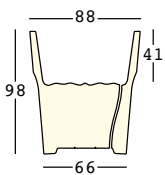

outdoor

KIT LUCE/LIGHT KIT

A4183 kit luce LED per interni/indoor LED light kit

A4689 kit luce LED naturale per interni
indoor natural LED light kit

A4182 kit luce LED per esterni/outdoor LED light kit

A4688 kit luce LED naturale per esterni
outdoor natural LED light kit

A4721 kit luce LED RGB per interni con telecomando
indoor RGB LED light kit w/remote control

A4723 kit luce LED RGB per interni
Indoor RGB LED light kit

A4722 kit luce LED RGB per esterni con telecomando
outdoor RGB LED light kit w/remote control

A4724 kit luce LED RGB per esterni
Outdoor RGB LED light kit

A4307 kit luce LED RGB per interni/esterni con telec.
Indoor/outdoor RGB LED light kit w/remote control

A4447 kit luce LED RGB per interni/esterni senza
trasformatore con telec./Indoor/outdoor RGB LED
light kit without transformer w/remote control

GROSS WEIGHT:

kg 26,2

DETAILS:

OUTDOOR version:

Tubo di drenaggio/
Drainage tube

DETAILS:

A4668

Kit fissaggio a terra
Plust set 2 (Necessita
di 2 kit)/Ground fixing
kit Plust set 2 (Needs
2 kit)