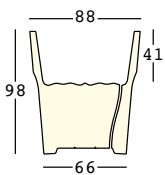

6523

PE - Polietilene/Polyethylene
metallizzati/metallized

6823

cubalibre light

design Giulio Iacchetti

STRUTTURA/STRUCTURE

PE - Polietilene/Polyethylene
colore base/basic colour

indoor

outdoor

GROSS WEIGHT:

kg 26,2

DETAILS:

OUTDOOR version:

Tubo di drenaggio/
Drainage tube

DETAILS:

A4668
Kit fissaggio a terra
Plust set 2 (**Necessita**
di 2 kit)/Ground fixing
kit Plust set 2 (**Needs**
2 kit)