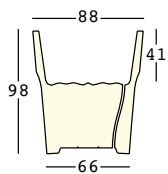

cubalibre

design Giulio Iacchetti

STRUTTURA/STRUCTURE

CAPACITY:

Lt 176

GROSS WEIGHT:

kg 26,2

ACCESSORIES:

6823

cubalibre light

design Giulio Iacchetti

STRUTTURA/STRUCTURE

PE - Polietilene/Polyethylene
colore base/basic colour

KIT LUCE/LIGHT KIT

indoor

8223 - indoor

9223 - outdoor

outdoor

A4183 - indoor

dettagli/details

Cavo trasparente/
Transparent cable

Pulsantiera a pedale/
Foot switch

Spina europea bipolare/
European bipolar plug

Lunghezza cavo 370 cm/
Wire length 370 cm