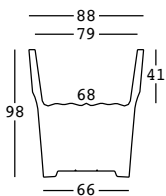

cubalibre

design Giulio Iacchetti

STRUTTURA/STRUCTURE

CAPACITY:

Lt 176

GROSS WEIGHT:

kg 26,2

ACCESSORIES:

9223 - outdoor

outdoor

A4183 - indoor

dettagli/details

Cavo trasparente/
Transparent cable

Pulsantiera a pedale/
Foot switch

Spina europea bipolare/
European bipolar plug

Lunghezza cavo 370 cm/
Wire length 370 cm