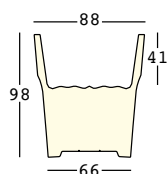

cubalibre

design Giulio Iacchetti

STRUTTURA/STRUCTURE

CAPACITY:

Lt 176

GROSS WEIGHT:

kg 26,2

ACCESSORIES:

6823

cubalibre light

design Giulio Iacchetti

STRUTTURA/STRUCTURE

PE - Polietilene/Polyethylene
colore base/basic colour

KIT LUCE/LIGHT KIT

indoor

8223 - indoor

9223 - outdoor

outdoor

A4183 - indoor

dettagli/details

Cavo trasparente/
Transparent cable

Pulsantiera a pedale/
Foot switch

Spina europea bipolare/
European bipolar plug

Lunghezza cavo 370 cm/
Wire length 370 cm