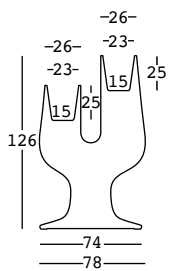

cactus

design Giulio Iacchetti

ESTRUCTURA

CAPACIDAD:

Lt 8-8

PESO BRUTO:

kg 21,7

PE - Polietileno
color básico