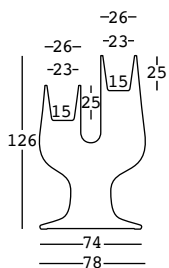

## CAPACIDAD:

Lt 8-8

## PESO BRUTO:

kg 21,7