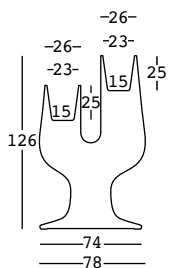

cactus

design Giulio Iacchetti

ESTRUCTURA

CAPACIDAD:

Lt 8-8

PESO BRUTO:

kg 21,7

PE - Polietileno
color básico