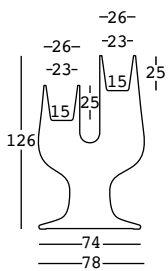

## ESTRUCTURA

## CAPACIDAD:

Lt 8-8

## PESO BRUTO:

kg 21,7

PE - Polietileno

color básico

6221

PE - Polietileno

lacados

6521