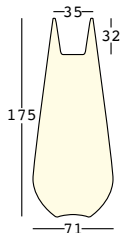

A4461

Sistema di fissaggio a
terra/*Fixing kit system*

A4601

Kit sabbia essiccata/
Dried sand kit

buba light

design E3P Design Dept.

STRUTTURA/STRUCTURE

PE - Polietilene/Polyethylene
colore base/basic colour

indoor

outdoor

GROSS WEIGHT:

kg 23,5

DETAILS:

OUTDOOR version:
Tubo di drenaggio/
Drainage tube

ACCESSORIES:

A4197
Base di stabilizzazione/
Stability base