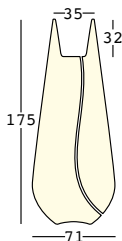

buba

design E3P Design Dept.

STRUTTURA/STRUCTURE

PE - Polietilene/*Polyethylene*
colore base/basic colour

6202

CAPACITY:

Lt 17

GROSS WEIGHT:

A4461

Sistema di fissaggio a
terra/*Fixing kit system*

A4601

Kit sabbia essiccata/
Dried sand kit

buba light

design E3P Design Dept.

STRUTTURA/STRUCTURE

PE - Polietilene/Polyethylene
colore base/basic colour

indoor

outdoor

GROSS WEIGHT:

kg 23,5

DETAILS:

OUTDOOR version:
Tubo di drenaggio/
Drainage tube

ACCESSORIES:

A4197
Base di stabilizzazione/
Stability base