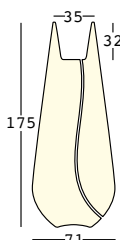

outdoor

GROSS WEIGHT:

kg 23,5

DETAILS:

OUTDOOR version:
Tubo di drenaggio/
Drainage tube

ACCESSORIES:

A4197
Base di stabilizzazione/
Stability base

A4194
Base di stabilizzazione
e fissaggio/
*Stability and ground
fixing base*

8202 - indoor

98

9202 - outdoor

98

KIT LUCE/LIGHT KIT

A4183 kit luce LED per interni/*indoor LED light kit*

A4689 kit luce LED naturale per interni
indoor natural LED light kit

A4182 kit luce LED per esterni/*outdoor LED light kit*

A4688 kit luce LED naturale per esterni
outdoor natural LED light kit

A4721 kit luce LED RGB per interni con telecomando
indoor RGB LED light kit w/remot control

A4723 kit luce LED RGB per interni
Indoor RGB LED light kit

A4722 kit luce LED RGB per esterni con telecomando
outdoor RGB LED light kit w/remot control

A4724 kit luce LED RGB per esterni
Outdoor RGB LED light kit

A4307 kit luce LED RGB per interni/esterni con telec.
Indoor/outdoor RGB LED light kit w/remote control

A4447 kit luce LED RGB per interni/esterni senza
trasformatore con telec./*Indoor/outdoor RGB LED
Light kit without transformer w/remote control*