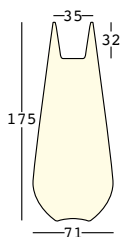

buba light

design E3P Design Dept.

STRUTTURA/STRUCTURE

PE - Polietilene/*Polyethylene*
colore base/basic colour

indoor

outdoor

GROSS WEIGHT:

kg 23,5

DETAILS:

OUTDOOR version:
Tubo di drenaggio/
Drainage tube

ACCESSORIES:

A4197
Base di stabilizzazione/
Stability base

A4194
Base di stabilizzazione
e fissaggio/
*Stability and ground
fixing base*

8202 - indoor

98

9202 - outdoor

98

KIT LUCE/LIGHT KIT

A4183 kit luce LED per interni/*indoor LED light kit*

A4689 kit luce LED naturale per interni
indoor natural LED light kit

A4182 kit luce LED per esterni/*outdoor LED light kit*

A4688 kit luce LED naturale per esterni
outdoor natural LED light kit

A4721 kit luce LED RGB per interni con telecomando
indoor RGB LED light kit w/remot control

A4723 kit luce LED RGB per interni
Indoor RGB LED light kit

A4722 kit luce LED RGB per esterni con telecomando
outdoor RGB LED light kit w/remot control

A4724 kit luce LED RGB per esterni
Outdoor RGB LED light kit

A4307 kit luce LED RGB per interni/esterni con telec.
Indoor/outdoor RGB LED light kit w/remote control

A4447 kit luce LED RGB per interni/esterni senza
trasformatore con telec./*Indoor/outdoor RGB LED
Light kit without transformer w/remote control*