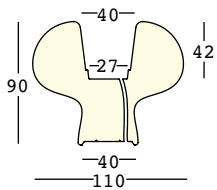

8270 - interior

98

exterior

9270 - exterior

98

PESO BRUTO:

kg 28,5

DETALLES:

A4183 - interior

detalles

Cable transparente

Botonera a pedal

Enchufe europeo bipolar

Longitud del cable 370 cm

Predisposición para la base de estabilización

LUZ 1 x 20 W