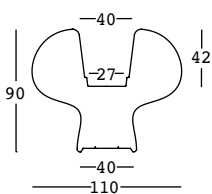

ESTRUCTURA

PE - Polietileno
color básico

6270

PE - Polietileno
lacados

6570

CAPACIDAD:

Lt 43

PESO BRUTO:

8270 - interior

98

exterior

9270 - exterior

98

PESO BRUTO:

kg 28,5

DETALLES:

A4183 - interior

detalles

Cable transparente

Botonera a pedal

Enchufe europeo bipolar

Longitud del cable 370 cm

Predisposición para la base de estabilización

LUZ 1 x 20 W

Longitud del cable 280 cm

Predisposición para la base de estabilización

LUZ 1 x 20 W

E27

IP 67