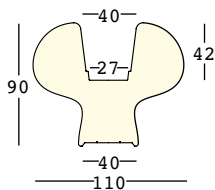

Kit de arena seca

boyo light

design Gentle Giants

ESTRUCTURA

PE - Polietileno
color básico

interior

8270 - interior

98