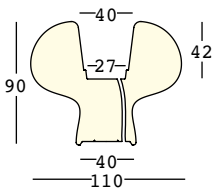

Kit de arena seca

boyo light

design Gentle Giants

ESTRUCTURA

PE - Polietileno
color básico

interior

8270 - interior

98