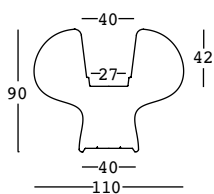

ESTRUCTURA

PE - Polietileno
color básico

6270

CAPACIDAD:

Lt 43

PESO BRUTO:

kg 28,5

COMPLEMENTOS: