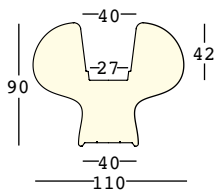

Kit de arena seca

boyo light

design Gentle Giants

ESTRUCTURA

PE - Polietileno
color básico

interior

exterior

PESO BRUTO: