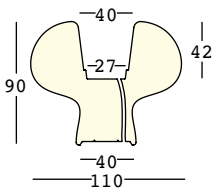

exterior

PESO BRUTO:

kg 28,5

DETALLES:

EXTERIOR version:

Tubo de drenaje

COMPLEMENTOS:

Necesaria:

A4197

Base de estabilización

A4194

Base de estabilización
y fijación

8270 - interior

9270 - exterior

KIT LUZ

A4183 kit de iluminación de led para interior

A4689 kit de iluminación de led natural para interior

A4182 kit de iluminación de led para exterior

A4688 kit de iluminación de led natural para exterior

A4721 kit de iluminación de led RGB para interior con control remoto

A4723 kit de iluminación de led RGB para interior

A4722 kit de iluminación de led RGB para exterior con control remoto

A4724 kit de iluminación de led RGB para exterior

A4307 kit de iluminación de led RGB para interior/exterior con control remoto

A4447 kit de iluminación de led RGB para interior/exterior sin transformador
con control remoto