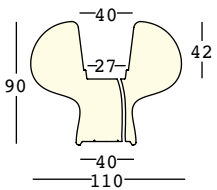

## ESTRUCTURA

PE - Polietileno  
color básico

interior

8270 - interior

98

exterior

9270 - exterior

98

## PESO BRUTO:

kg 28,5