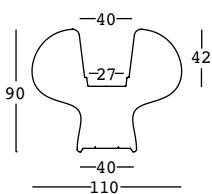

**ESTRUCTURA**

**PE** - Polietileno  
**color básico**

**6270**

C2

**PE** - Polietileno  
**lacados**

**6570**

D7

03

86

**CAPACIDAD:**

Lt 43

**PESO BRUTO:**

6270 kg 28,5

6570 kg 29

**COMPLEMENTOS:**

**A4204 + A4197**

## PESO BRUTO:

kg 28,5

### detalles

Cable transparente  
Botonera a pedal  
Enchufe europeo bipolar  
Longitud del cable 370 cm  
Predisposición para la base de estabilización

**LUZ** 1 x 20 W

**A4182** - exterior