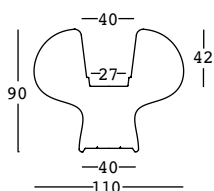

STRUTTURA/STRUCTURE

PE - Polietilene/*Polyethylene*
colore base/basic colour

6270

PE - Polietilene/*Polyethylene*
laccati/lacquered

6570

CAPACITY:

Lt 43

GROSS WEIGHT:

indoor

8270 - indoor

9270 - outdoor

outdoor

GROSS WEIGHT:

kg 28,5

DETAILS:

OUTDOOR version:

Cavo trasparente/
Transparent cable

Pulsantiera a pedale/
Foot switch

Spina europea bipolare/
European bipolar plug

Lunghezza cavo 370 cm/
Wire length 370 cm

Predisposizione per
base di stabilizzazione/
Arrangement for stability base

A4182 - outdoor

dettagli/details

Guscio in policarbonato/
Polycarbonate shell

Guarnizione a tenuta/
Gasket seal

Cavo nero/
Black cable

Spina Schuko antispruzzo/
Anti-splash Schuko plug

Lunghezza cavo 280 cm/
Wire length 280 cm