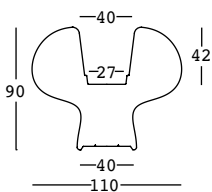

STRUTTURA/STRUCTURE

PE - Polietilene/*Polyethylene*
colore base/basic colour

6270

C2

PE - Polietilene/*Polyethylene*
laccati/lacquered

CAPACITY:

Lt 43

6570

D7 03 86

GROSS WEIGHT:

6270 kg 28,5

6570 kg 29

ACCESSORIES:

Necessita di/Needs:

A4204 + A4197

Kit fissaggio + Base di
stabilizzazione/*Fixing*
kit + Stability base