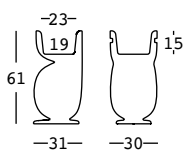

# beaver

design Matteo Zorzenoni

**STRUTTURA/STRUCTURE**

**PE** - Polietilene/Polyethylene  
**colore base/basic colour**

**6384**

**CAPACITY:**

Lt 6,4

**GROSS WEIGHT:**

kg 5,6