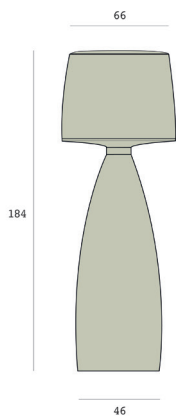

vela lamp

design BrogliatoTraverso

ESTRUCTURA

PE - Polietileno
color básico

8607

U1

KIT LUZ

A5061 Kit de luz High L Max sin lámpara, para aplicaciones interiores y exteriores