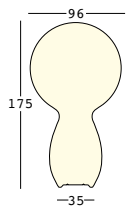

## ESTRUCTURA

PE - Polietileno  
color básico

8253

98

## PESO BRUTO:

kg 26,6

## detalles

Cable transparente  
Botonera a pedal  
Enchufe europeo bipolar  
Longitud del cable 250 cm  
Predisposición para base de estabilización  
Brazo de 105 cm

**LUZ** 1 x 23W + 2 x 8W

**A4305** - exterior

## detalles

Cable negro  
Enchufe europeo bipolar  
Longitud del cable 280 cm  
Predisposición para base de estabilización  
Brazo de 105 cm

**LUZ** 1 x 23W + 2 x 8W