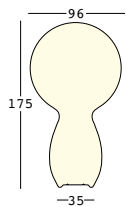

trim light

design Valerio Sommella

ESTRUCTURA

PE - Polietileno
color básico

KIT LUZ

8253

- A4304 kit de iluminación alto para interior - luz fría
- A4742 kit de iluminación alto para interior - luz natural
- A4305 kit de iluminación alto para exterior - luz fría
- A4743 kit de iluminación alto para exterior - luz natural

PESO BRUTO:

kg 26,6

DETALLES:

Preparado para
Kit de iluminación
INTERIOR-EXTERIOR
***Solo par exterior.** Si
el Kit de iluminación
está ensamblado en el
producto de plástico,
tendrá el grado IP 44

Necesaria 1 Kit de
iluminación